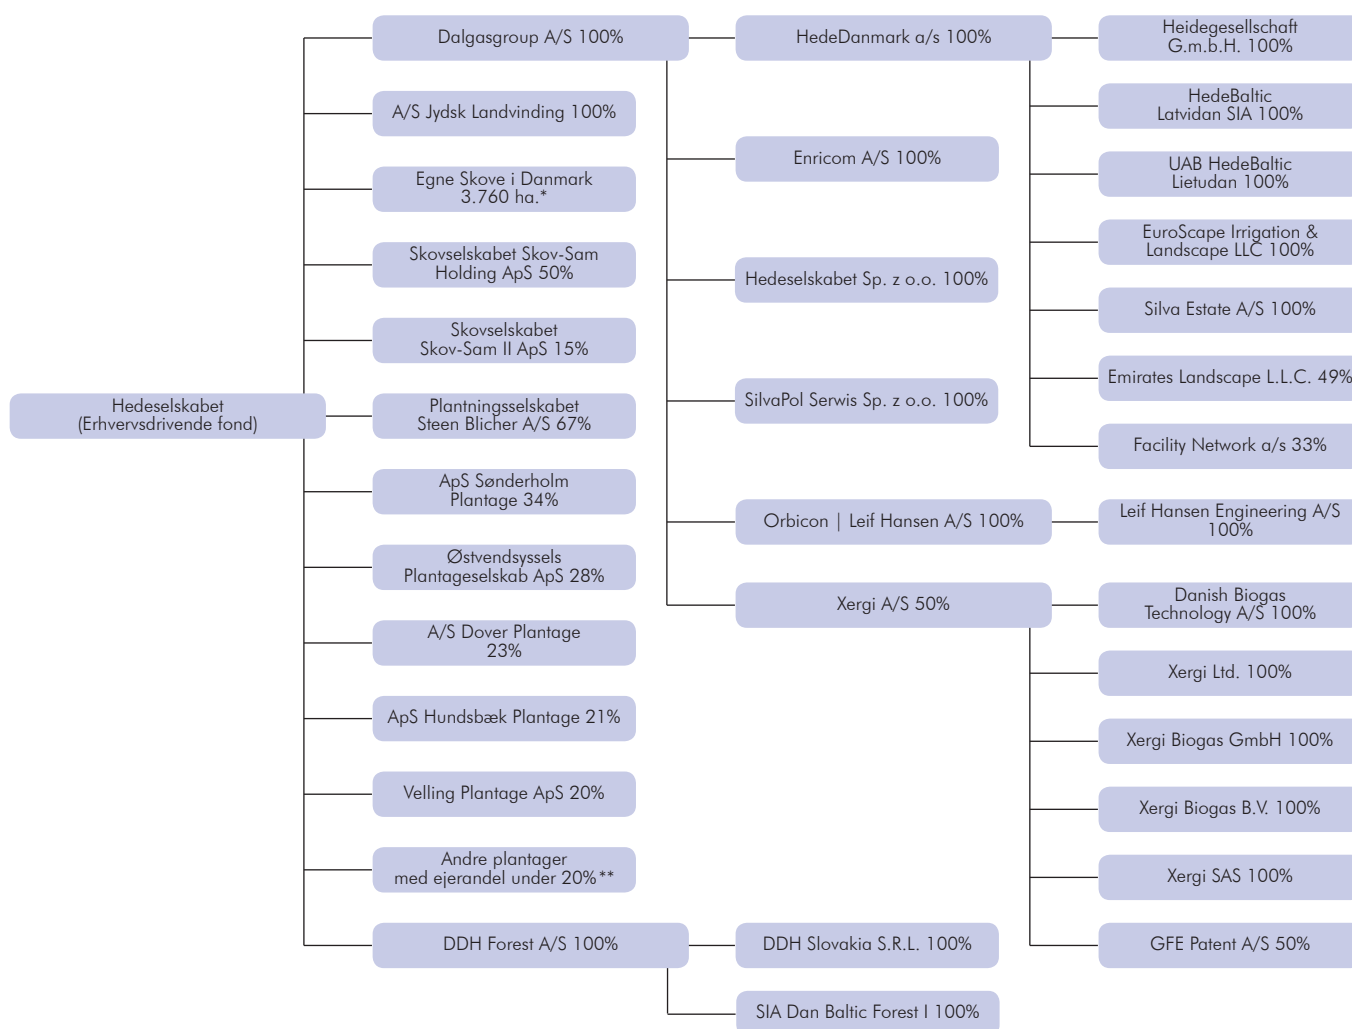

# Organisation

## \* Egne skove

Gærum Plantage, Hammer Bakker Skov, Karensminde, Ørsted Plantage, Færchs Plantage, Bødskovgaard Plantage, Den Jenssen Buchske Plantage, Apoteker Aagaards Plantage, C. E. Flensborg Plantage, Bredvad Mølle Plantage, Doses Plantage, Fjederholt Ndr. Plantage, Arnborg Hedegaard Plantage, Birkebæk Plantage, Kaptajn Schultz Plantage, Fjølstervang Plantage, Gjellerup Plantage, Laugesens Gård, Tophøj.

## \*\* Plantageselskaber med ejerandel under 20%

Aktieplantageselskabet for Aalborg amt/Volsted Plantage, Plantningsselskabet Legind Bjerger Aps, A/S Bjøvlund-Aastrup plantager, A/S Borris Plantage, Aps Give plantage, Aps Haardkjær plantage, Aps Hejbøl Plantage, A/S Houborg plantage, A/S Københavns Plantageselskab, A/S Løbners plantage, A/S Løvstrup plantage, A/S Morsø Sønderherreds plantage, Aps Orten plantage, A/S Plantningsselskab Sønderjylland, Aps Skelhøj Plantage, Aps Sondrup Plantningsselskab, A/S Beplantningsselskabet Staushede, A/S Stilde plantage, A/S Sønder Omme plantage, Aps Tirslund plantage, Tolne Skov Aps, A/S Tranum plantage, Vistoft Sogns plantningsselskab Aps.